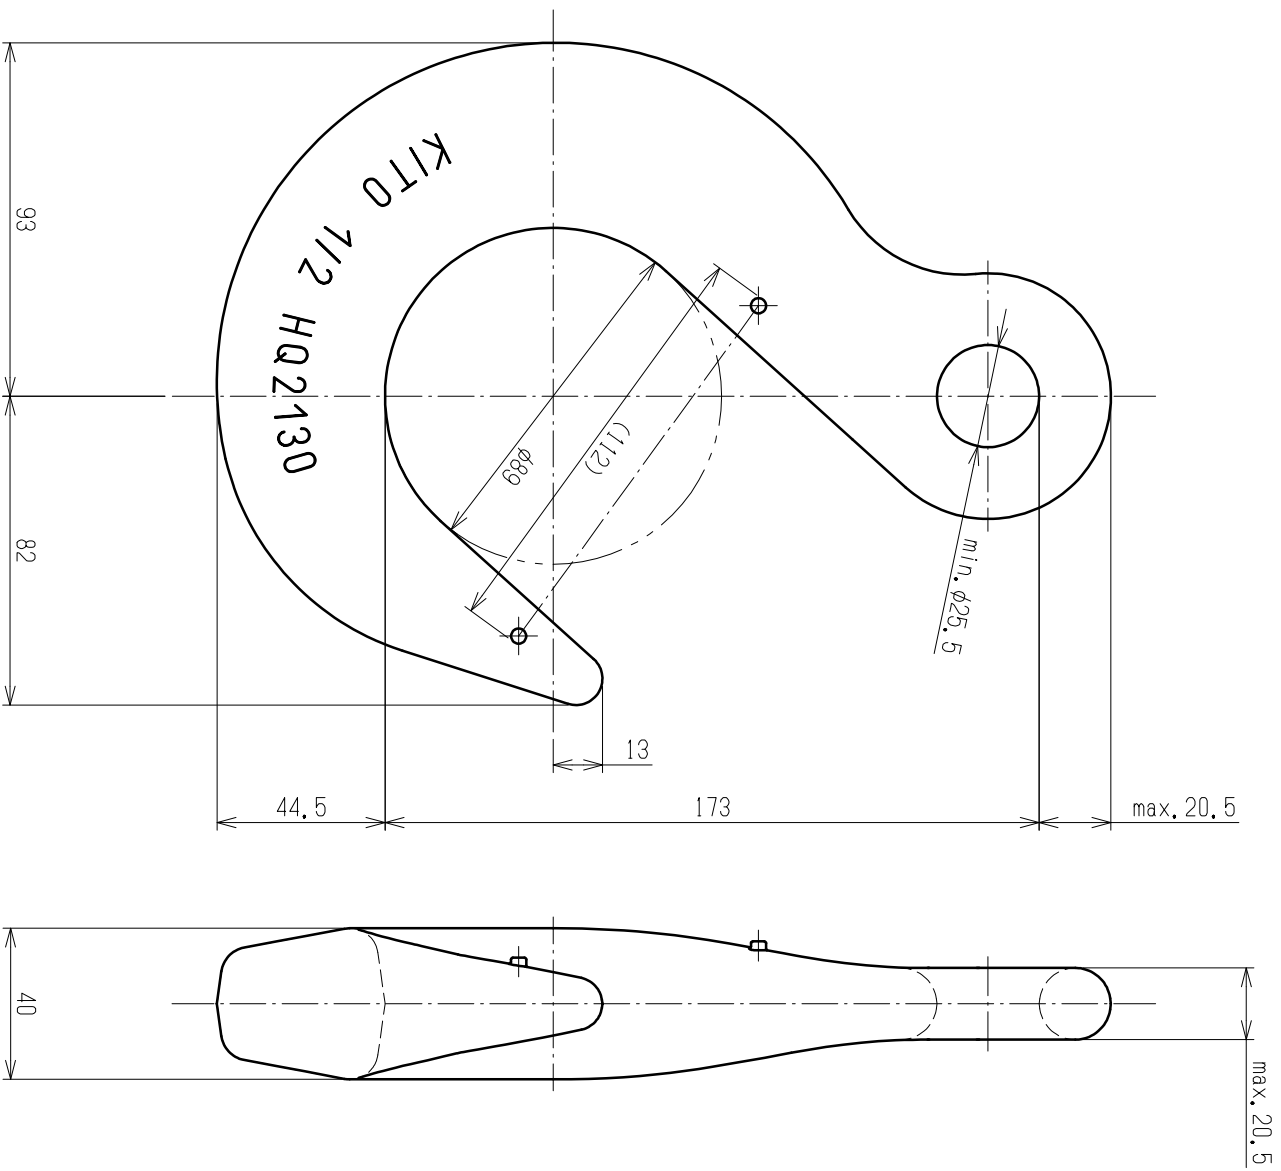

REV.	QTY	CONTENTS			DATE	DRAWN	APPROVED

APPROVED	CHECKED	DESIGNED	DRAWN	TITLE		DWG. NO.	SCALE	REV.
I. Hatano 2013.05.17	A. Naito 2013.05.17	T. Ozawa 2013.05.17	T. Ozawa 2013.05.17	Foundry Eye Hook ファウンドリフックHQ		HQ2130	1:2	0
<b>KITTO</b>				P3HQ130-91371Z				