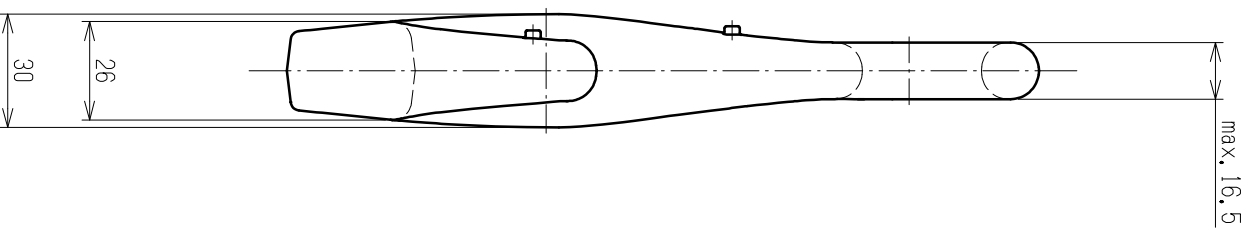

REV.	QTY	CONTENTS			DATE	DRAWN	APPROVED

APPROVED	CHECKED	DESIGNED	DRAWN	TITLE		DWG. NO.	SCALE	REV.
I. Hatano 2013.05.17	A. Naito 2013.05.17	T. Ozawa 2013.05.17	T. Ozawa 2013.05.17	Foundry Eye Hook ファウンドリフックHQ		HQ2100	1:2	0
キト				P3HQ100-91371Z				