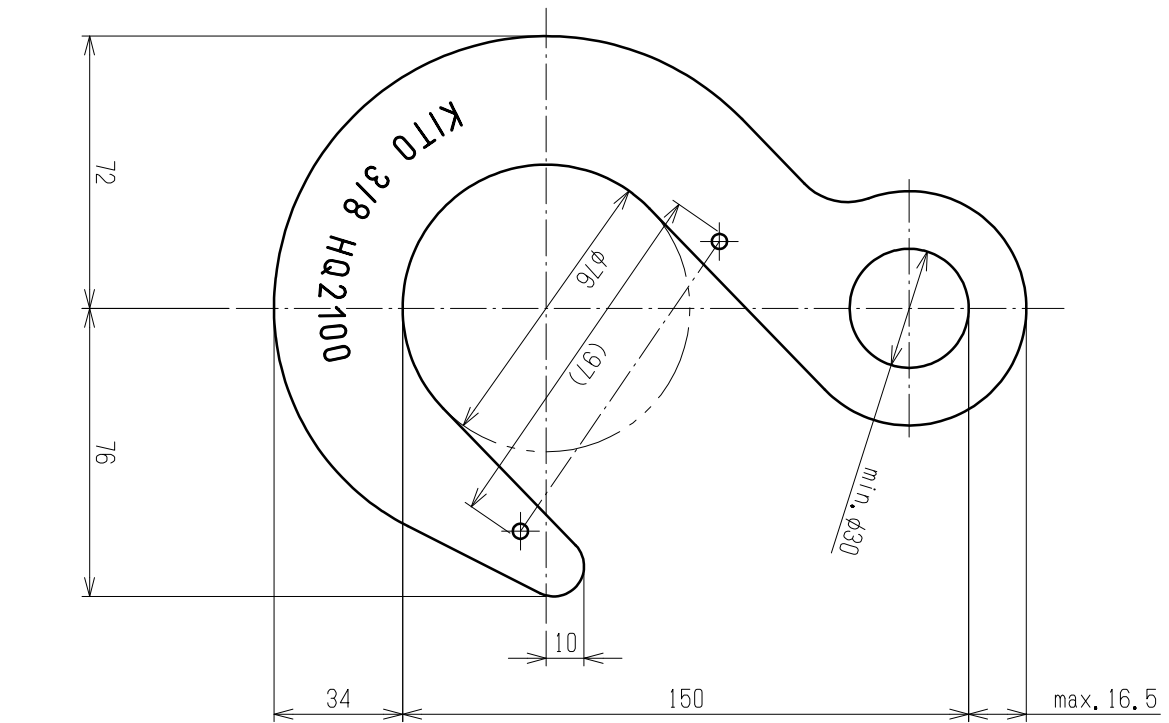

REV.	QTY	CONTENTS			DATE	DRAWN	APPROVED

APPROVED	CHECKED	DESIGNED	DRAWN	TITLE		DWG. NO.	SCALE	REV.
I. Hatano 2013.05.17	A. Naito 2013.05.17	T. Ozawa 2013.05.17	T. Ozawa 2013.05.17	Foundry Eye Hook ファウンドリフックHQ		HQ2100	1:2	0
キト				P3HQ100-91371Z				