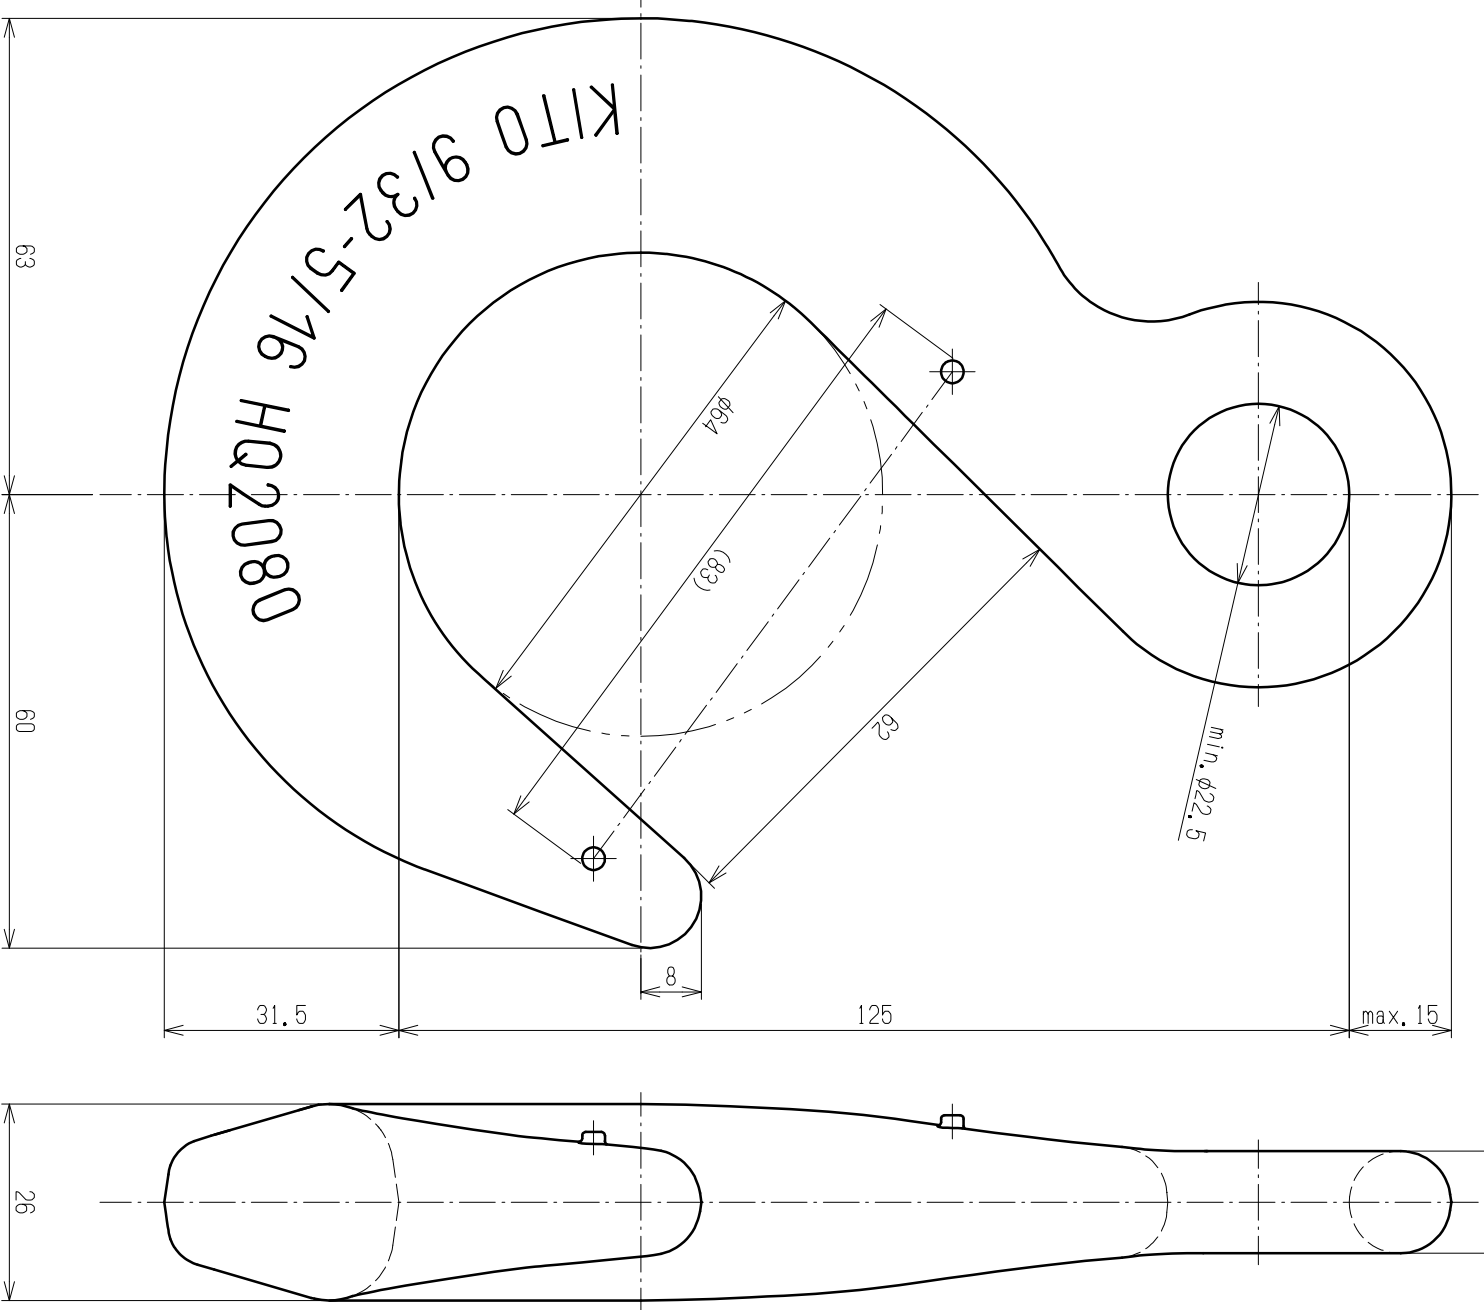

REV.	QTY	CONTENTS			DATE	DRAWN	APPROVED

APPROVED	CHECKED	DESIGNED	DRAWN	TITLE	CODE	SCALE
I. Hatano 2013.05.17	A. Naito 2013.05.17	T. Ozawa 2013.05.17	T. Ozawa 2013.05.17	Foundry Eye Hook ファウンドリフックHQ	HQ2080	1:1
				DRG. NO.	REV.	0
				P3HQ080-91371Z		