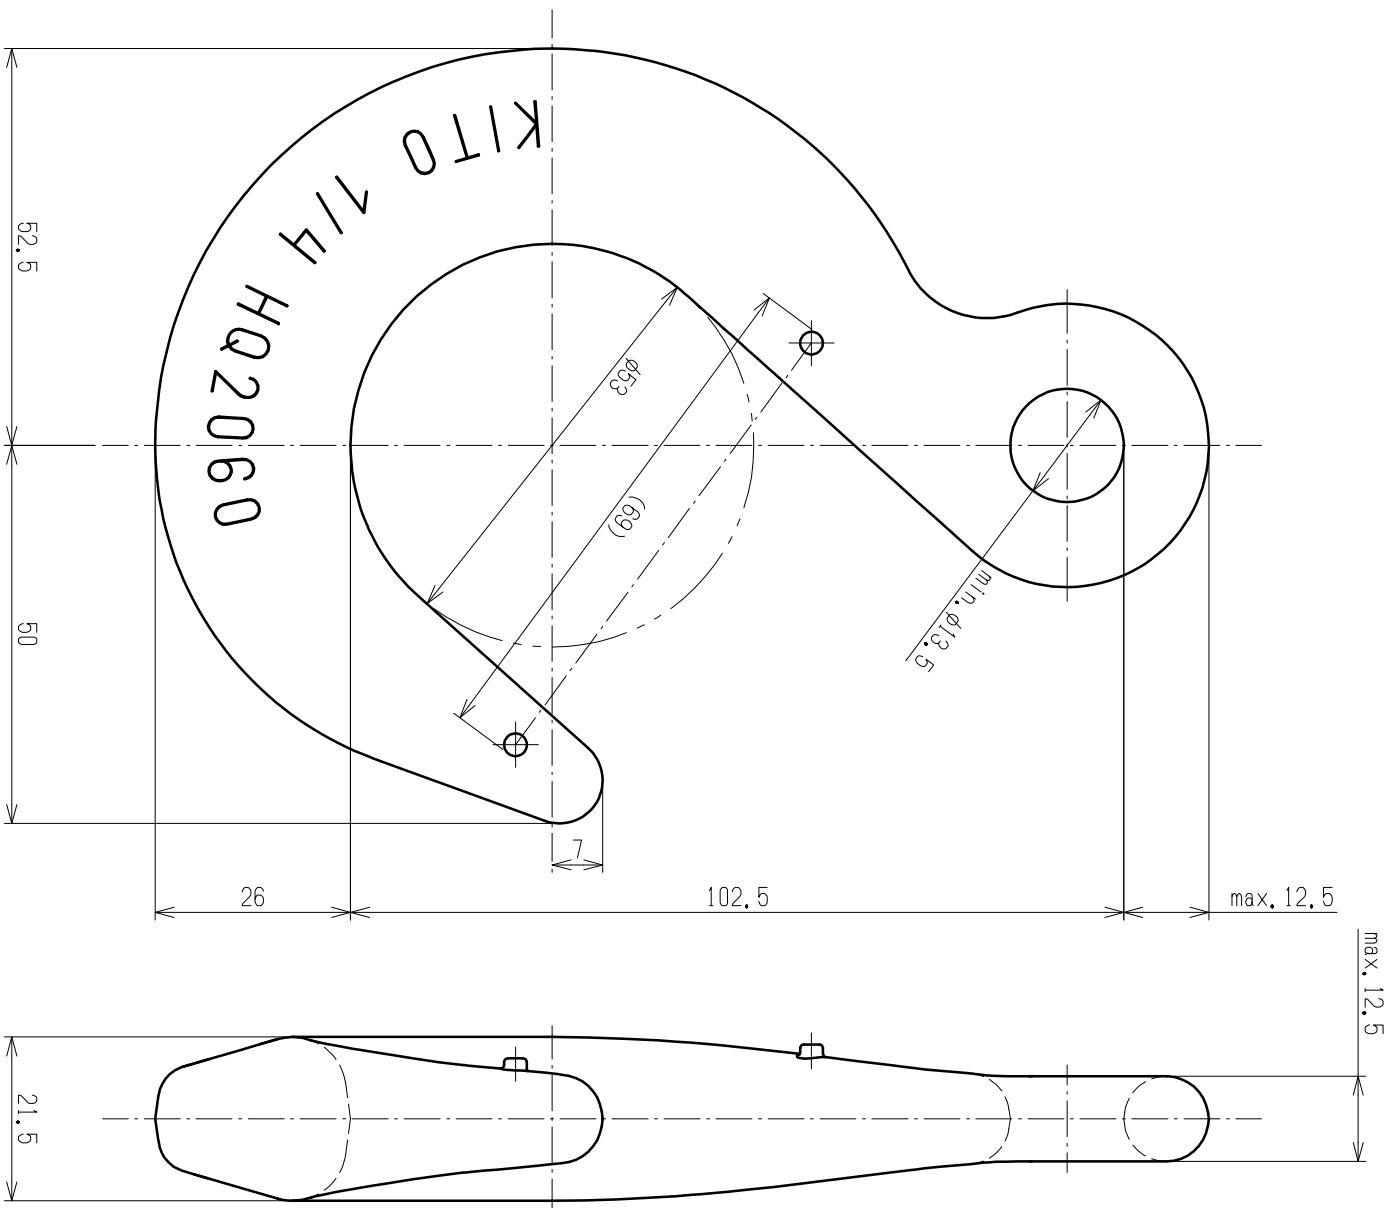

REV.	QTY	CONTENTS			DATE	DRAWN	APPROVED

APPROVED	CHECKED	DESIGNED	DRAWN	TITLE		DWG. NO.	SCALE	REV.
I. Hatano 2013.05.17	A. Naito 2013.05.17	T. Ozawa 2013.05.17	T. Ozawa 2013.05.17	Foundry Eye Hook ファウンドリフックHQ		HQ2060	1:1	0
<b>KITTO</b>				P3HQ0060-91371Z				

005M-19 Third angle projection UNIT : mm